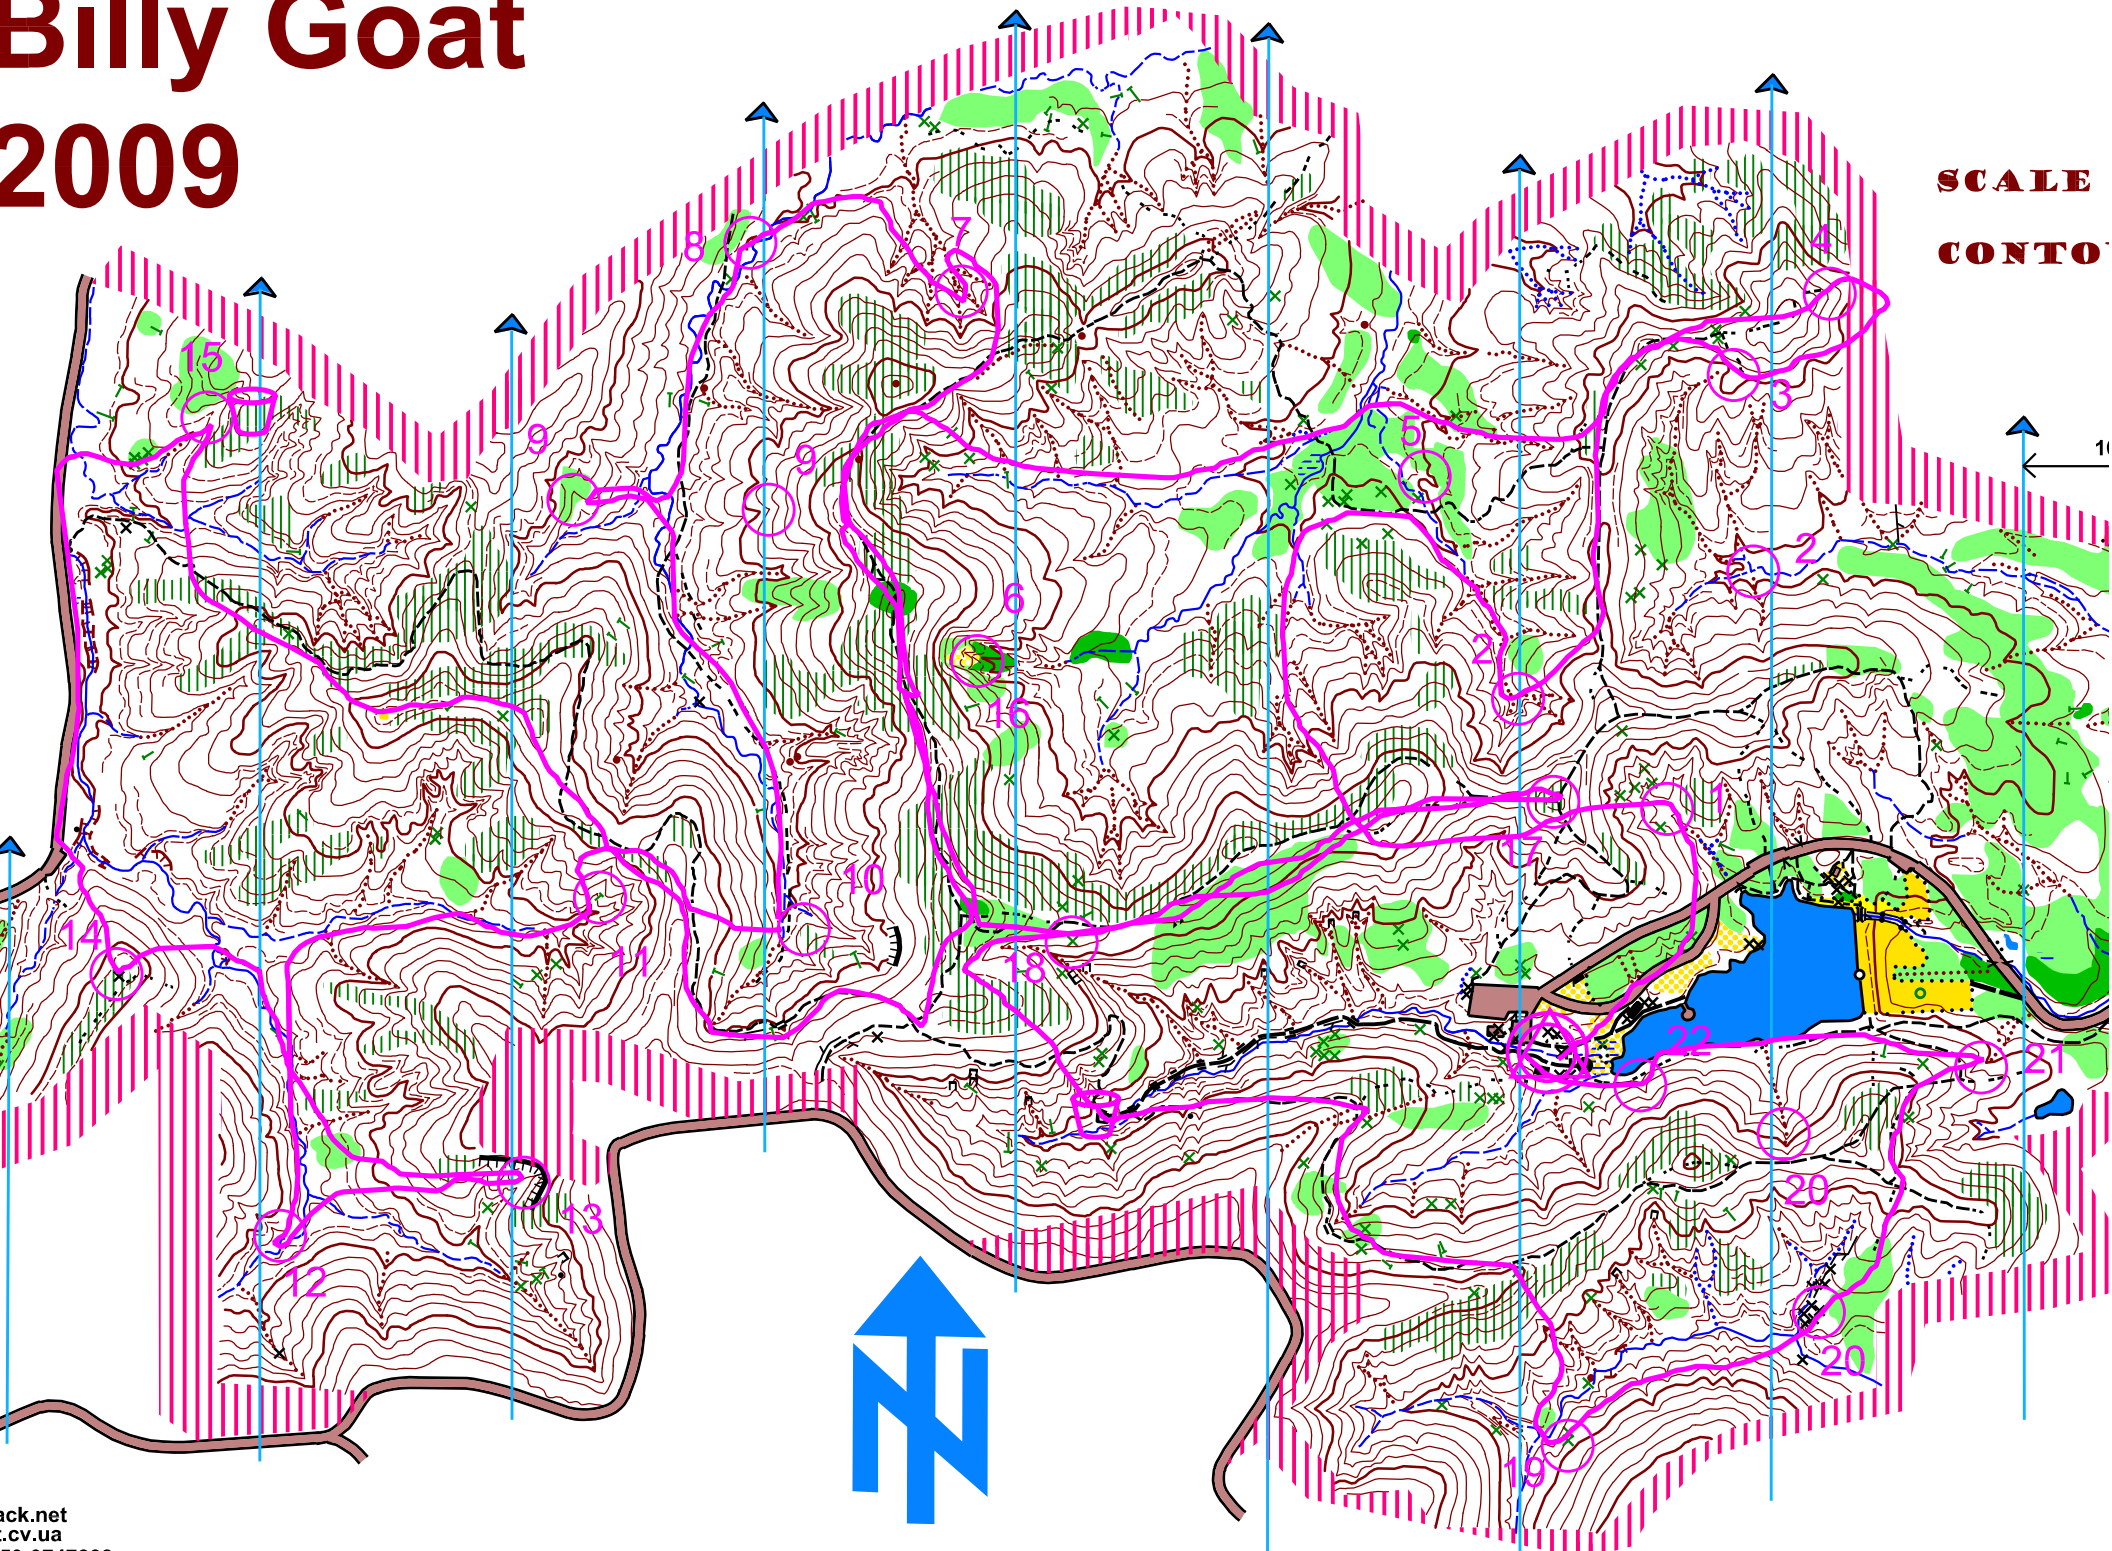

Billy Goat 2009

SCALE
CONTO